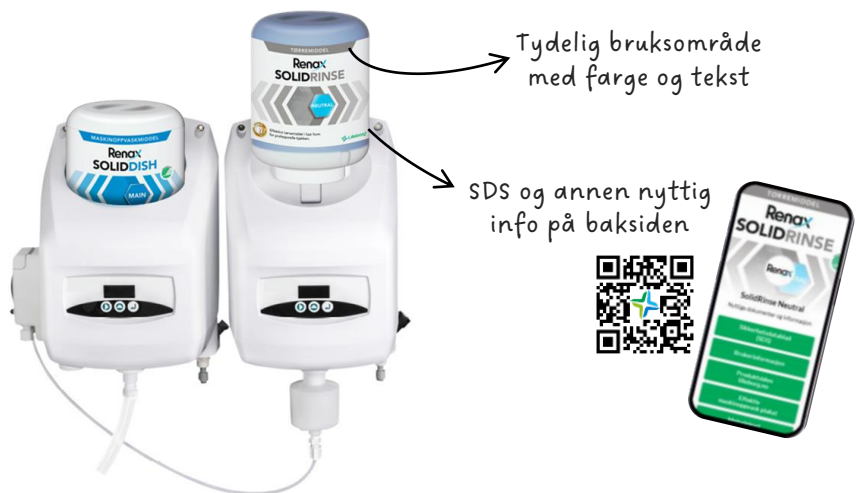

# Renax Solid

Vasker helt rent, er enkelt og praktisk.

Maskinoppvasksystemet er grundig testet av vårt tekniske team, under norske forhold. Kapslene er klare så innholdet er synlig og gir kontroll på forbruket. HDPE plast gjør dem ideelle for gjenvinning.

### Renax SolidDish Main

Supereffektivt og svanemerket hovedvaskemiddel i fast form. Høyalkalisk og uten klor og EDTA.

Varenr.: L-3843  
EPD: 6437826  
Pkn.: 4x4 KG

### Renax SolidRinse Neutral

Superkonsentrert, nøytralt tørremiddel i fast form. Effektiv for de fleste vannkvaliteter i Norge.

Varenr.: L-3844  
EPD: 6437677  
Pkn.: 2x2,5 KG